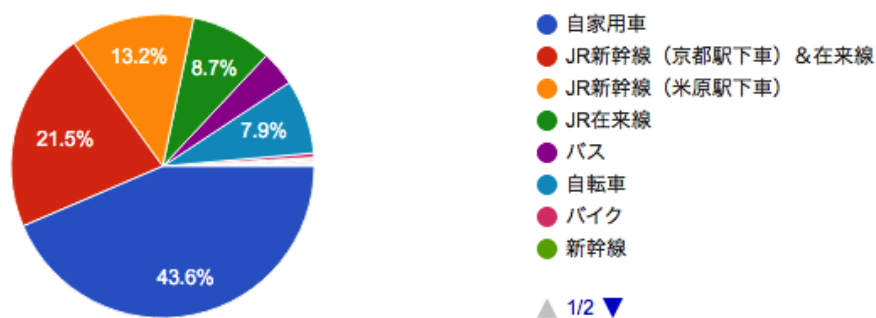

調査方法

ビワイチサイクリングナビのインストールキャンペーンを兼ね、Web アンケート後にビワイチサイクリングナビをインストールすると懸賞会に参加できる。

標本数

1,646 件

3)調査結果

あなたは「ビワイチ」は琵琶湖一周のことだと知っていましたか？

1,646 件の回答

あなたはピワイチを自転車でしたことがありますか？

861 件の回答

あなたが滋賀県で魅力的と感じたものをあげてください

861 件の回答

あなたが滋賀県に来た時の交通手段は何ですか？ 複数ある場合は滋賀県へ県境を越えた際の手段をお選び下さい

861 件の回答

あなたが滋賀県を訪れた理由を教えてください

861 件の回答

あなたのお住まいを選んで下さい