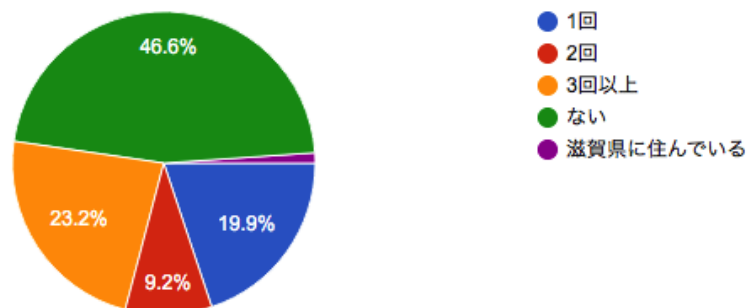

調査方法

ビワイチサイクリングナビのインストールキャンペーンを兼ね、Web アンケート後にビワイチサイクリングナビをインストールすると懸賞会に参加できる。

標本数

1,646 件

3)調査結果

あなたは「ビワイチ」は琵琶湖一周のことだと知っていましたか？

1,646 件の回答

あなたはピワイチを自転車でしたことがありますか？

1,646 件の回答

あなたはサイクリストのおもてなし拠点「サイクルサポートステーション」をご存じですか？
また利用されたことはありますか？

285 件の回答

あなたはピワイチを自転車でしたいと思いますか？

1,360 件の回答

あなたは滋賀県へ行ったことがありますか？（自転車以外も含みます）

1,646 件の回答

あなたはどの季節に滋賀県へ行きましたか？