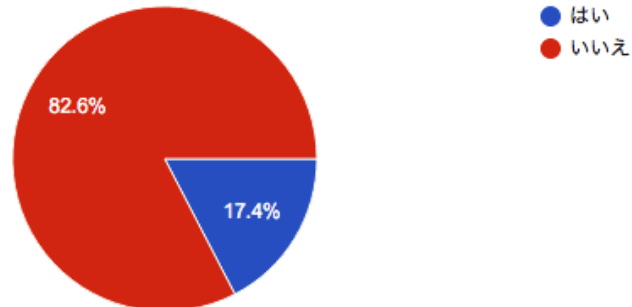

あなたはピワイチを自転車でしたことがありますか？

1,646 件の回答