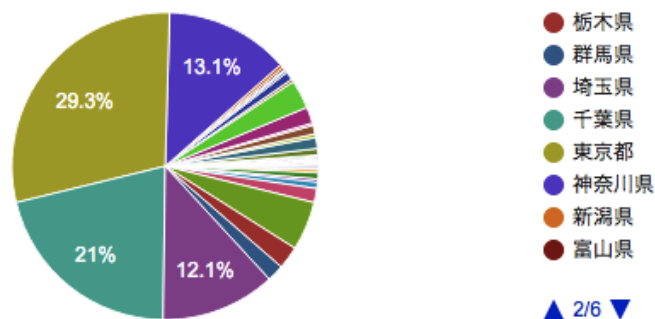

あなたがお住まいの都道府県をお答え下さい

1,630 件の回答