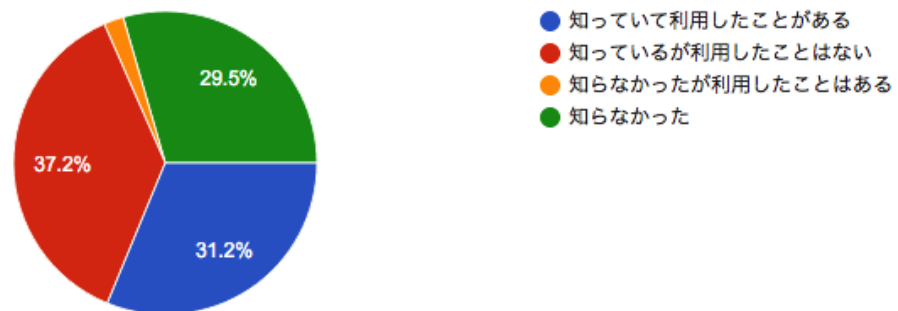

あなたはサイクリストのおもてなし拠点「サイクルサポートステーション」をご存じですか？
また利用されたことはありますか？

285 件の回答