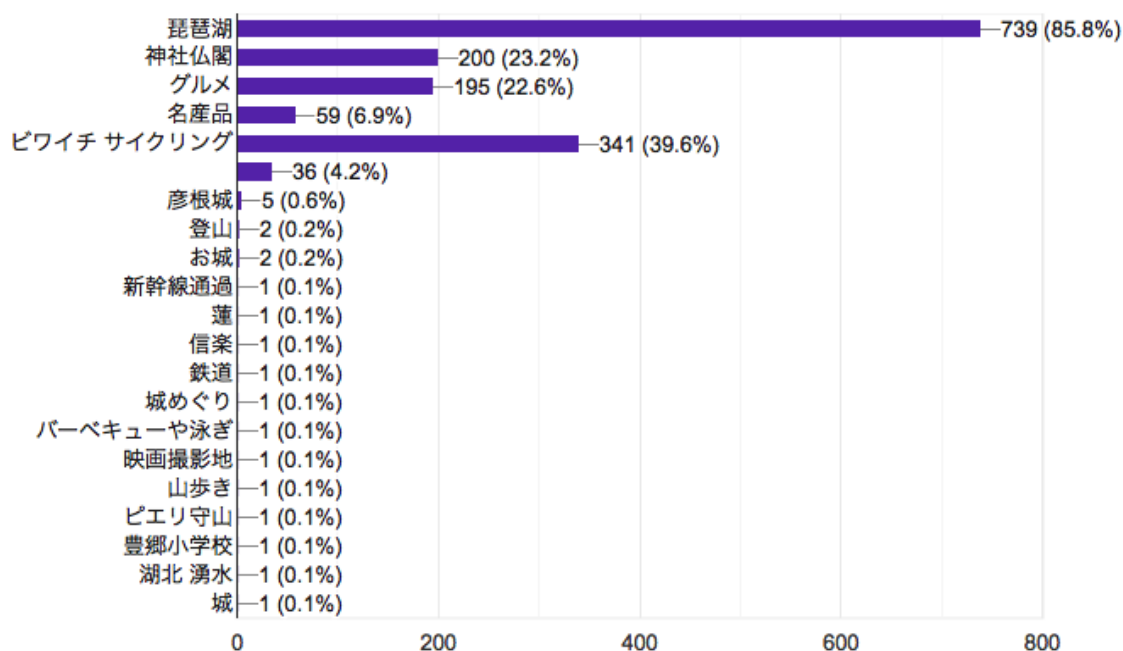

あなたが滋賀県で魅力的と感じたものをあげてください

861 件の回答