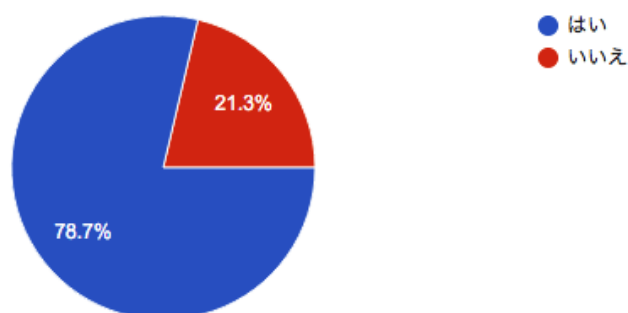

Cyclemode2019(令和元年11月2日~4日)におけるアンケート調査

1)調査目的

自転車の展示会「cyclemode international 2019」の参加者を対象とし、滋賀県内でのサイクリング体験を明らかにすることを目的とする。

2)調査方法

調査月日

令和元年11月2日~4日

調査場所

「cyclemode international 2019」内、滋賀プラス・サイクル推進協議会ブース

調査方法

ビワイチサイクリングナビのインストールキャンペーンを兼ね、Web アンケート後にビワイチサイクリングナビをインストールすると懸賞会に参加できる。

標本数

1,646 件

3)調査結果

あなたは「ビワイチ」は琵琶湖一周のことだと知っていましたか？

1,646 件の回答

あなたはピワイチを自転車でしたことがありますか？