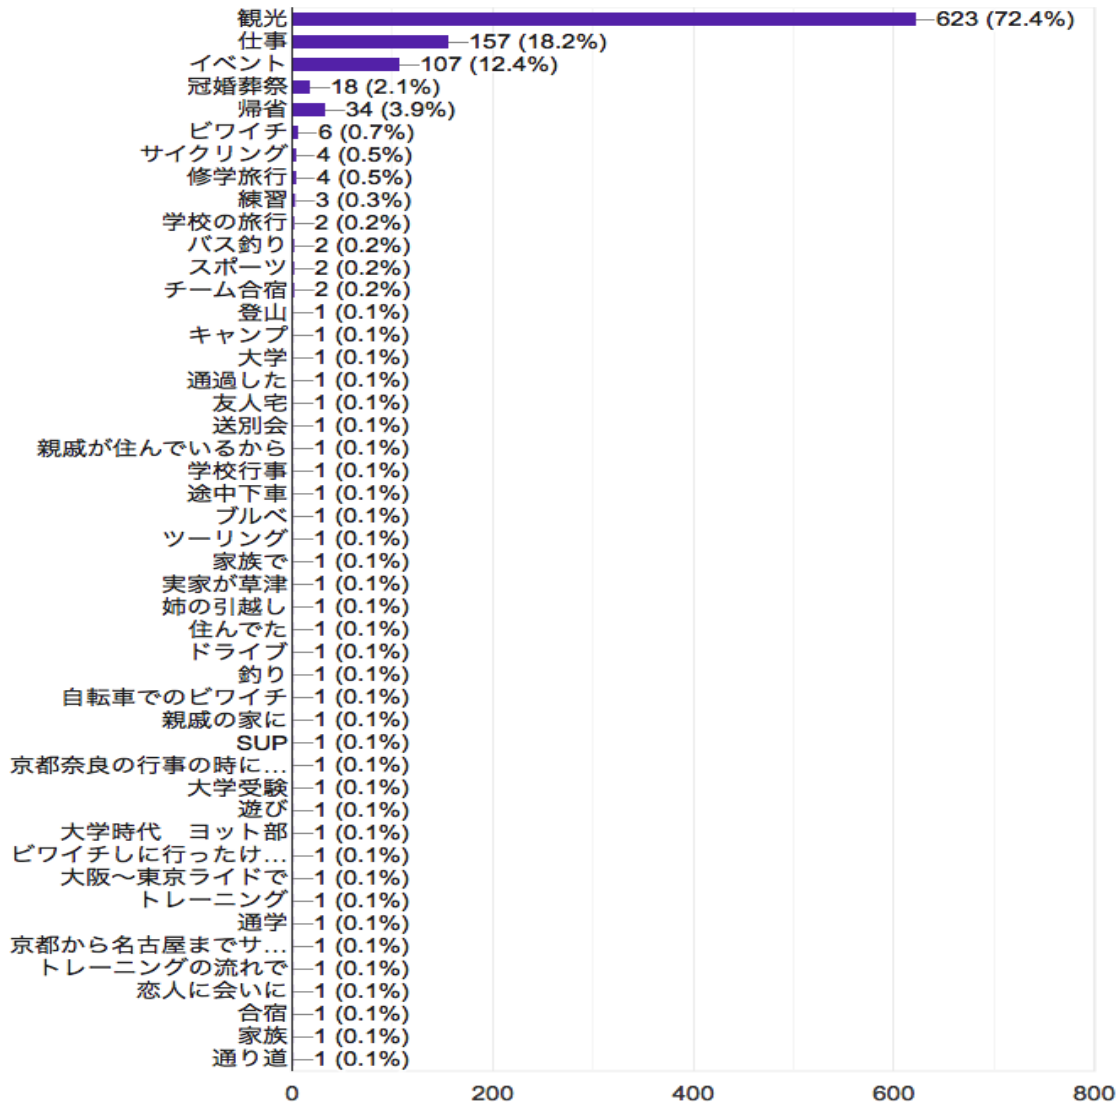

調査方法

ビワイチサイクリングナビのインストールキャンペーンを兼ね、Web アンケート後にビワイチサイクリングナビをインストールすると懸賞会に参加できる。

標本数

1,646 件

3)調査結果

あなたは「ビワイチ」は琵琶湖一周のことだと知っていましたか？

1,646 件の回答

あなたはピワイチを自転車でしたことがありますか？

861 件の回答

あなたが滋賀県で魅力的と感じたものをあげてください

861 件の回答

あなたが滋賀県に来た時の交通手段は何ですか？ 複数ある場合は滋賀県へ県境を越えた際の手段をお選び下さい

861 件の回答

あなたが滋賀県を訪れた理由を教えてください

861 件の回答

あなたのお住まいを選んで下さい

1,646 件の回答

あなたがお住まいの都道府県をお答え下さい

1,630 件の回答

あなたがお住まいの国名をお答え下さい

16 件の回答

中国	3
台湾	5
ドイツ	2
カナダ	1
不明	5

あなたの年代をお答え下さい

1,646 件の回答