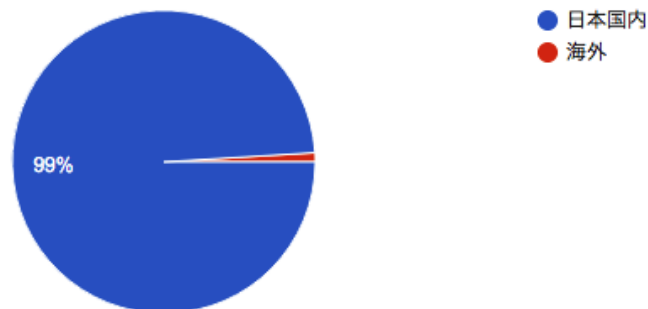

あなたが滋賀県を訪れた理由を教えてください

861 件の回答

あなたのお住まいを選んで下さい

1,646 件の回答