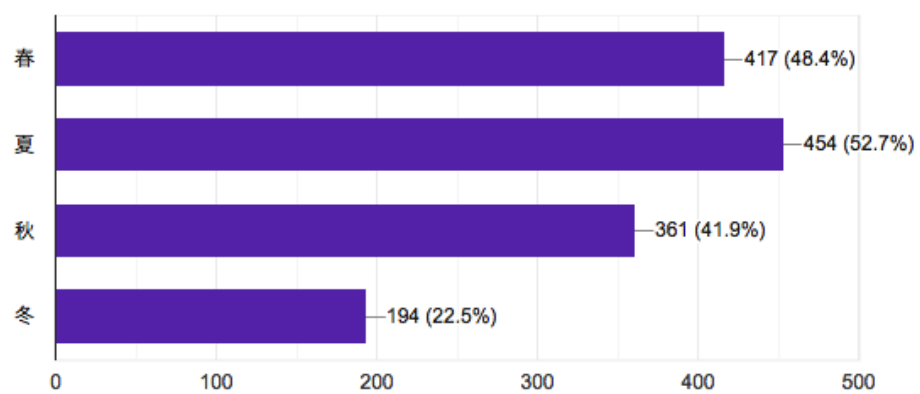

あなたはどの季節に滋賀県へ行きましたか？

861 件の回答