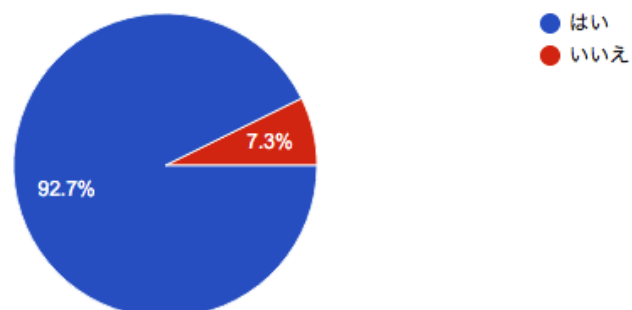

調査方法

ビワイチサイクリングナビのインストールキャンペーンを兼ね、Web アンケート後にビワイチサイクリングナビをインストールすると懸賞会に参加できる。

標本数

1,646 件

3)調査結果

あなたは「ビワイチ」は琵琶湖一周のことだと知っていましたか？

1,646 件の回答

あなたはピワイチを自転車でしたことがありますか？

1,646 件の回答

あなたはサイクリストのおもてなし拠点「サイクルサポートステーション」をご存じですか？
また利用されたことはありますか？

285 件の回答

あなたはピワイチを自転車でしたいと思いますか？

1,360 件の回答

あなたは滋賀県へ行ったことがありますか？（自転車以外も含みます）

1,646 件の回答

あなたはどの季節に滋賀県へ行きましたか？